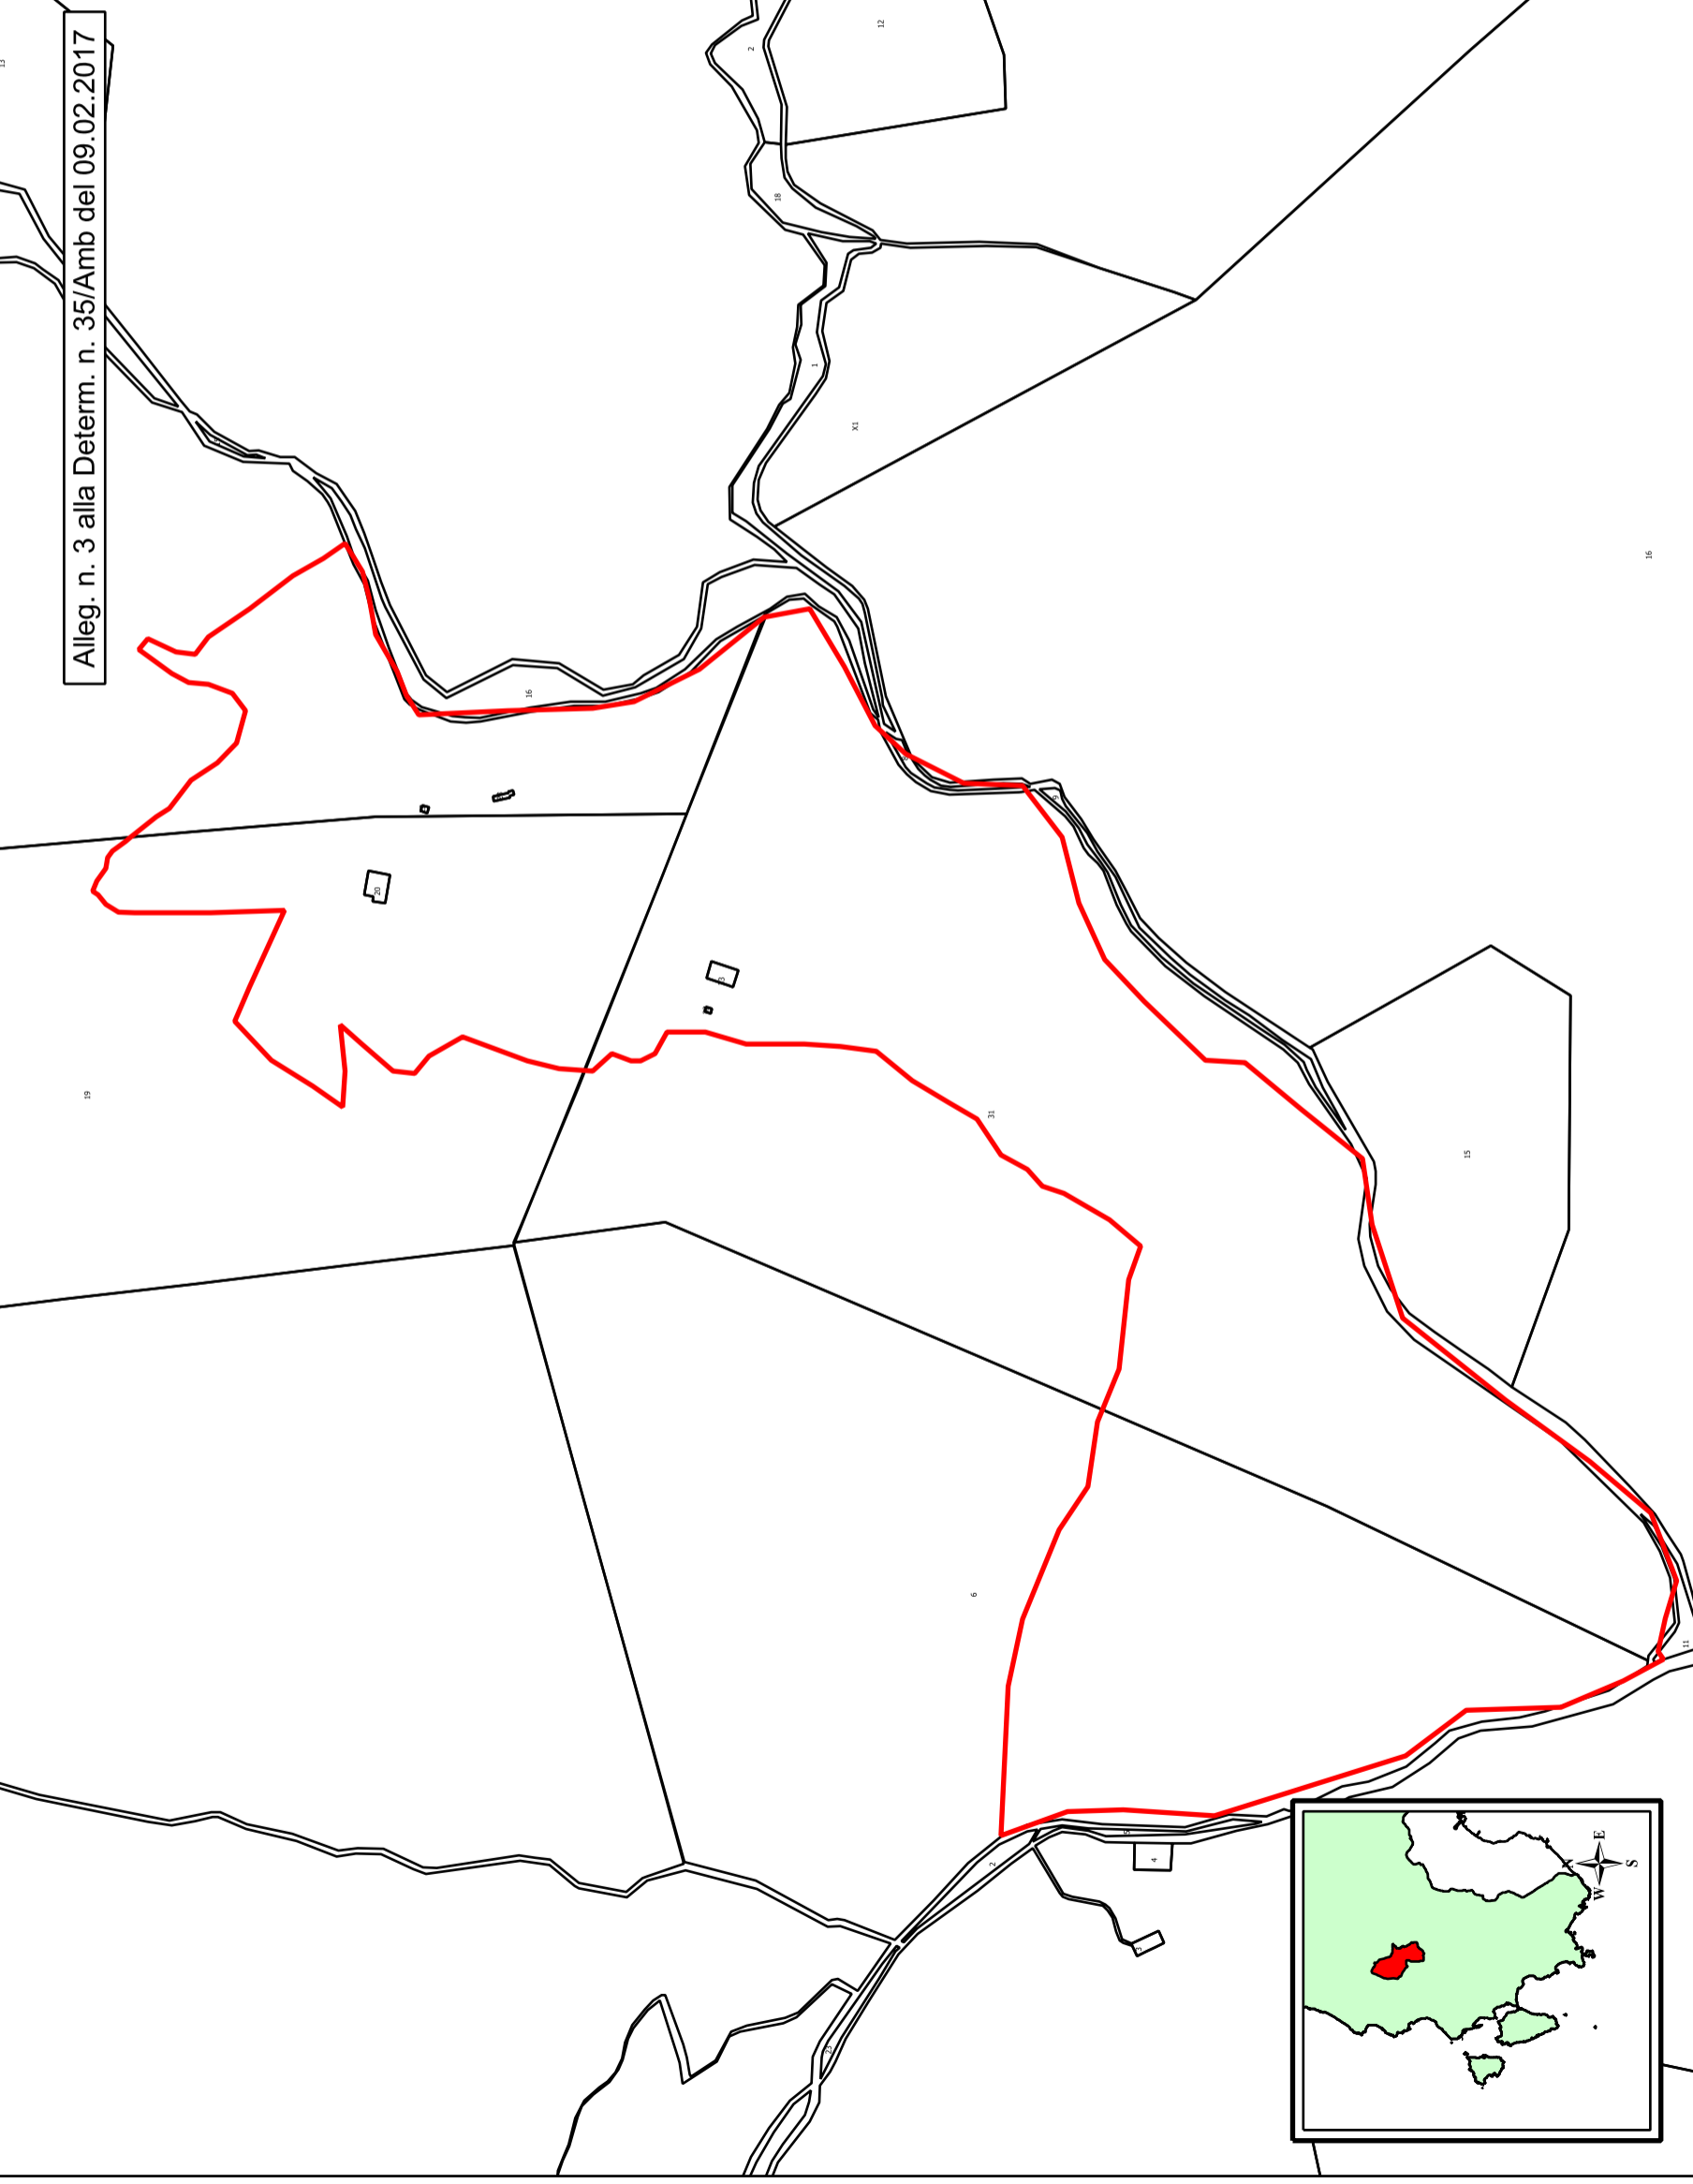

PROVINCIA SUD SARDEGNA

Legge Regionale 04.02.2016, n. 2 "Riordino del sistema delle autonomie locali della Sardegna"

AREA AMBIENTE

Servizio Gestione Faunistica

Zona Addestramento Cani
"Tipo PB"

Denominazione:
"Monte Crabas"

Comuni Interessati

Domusnovas

Tav. n. 3

Estratto Catastale
scala 1:6.000

Legenda

 Limite Zona Addestramento Cani

Istr. Dir.: Dott. Agr. Manuele Saiu

Dirigente: Dott.ssa Speranza Schirru